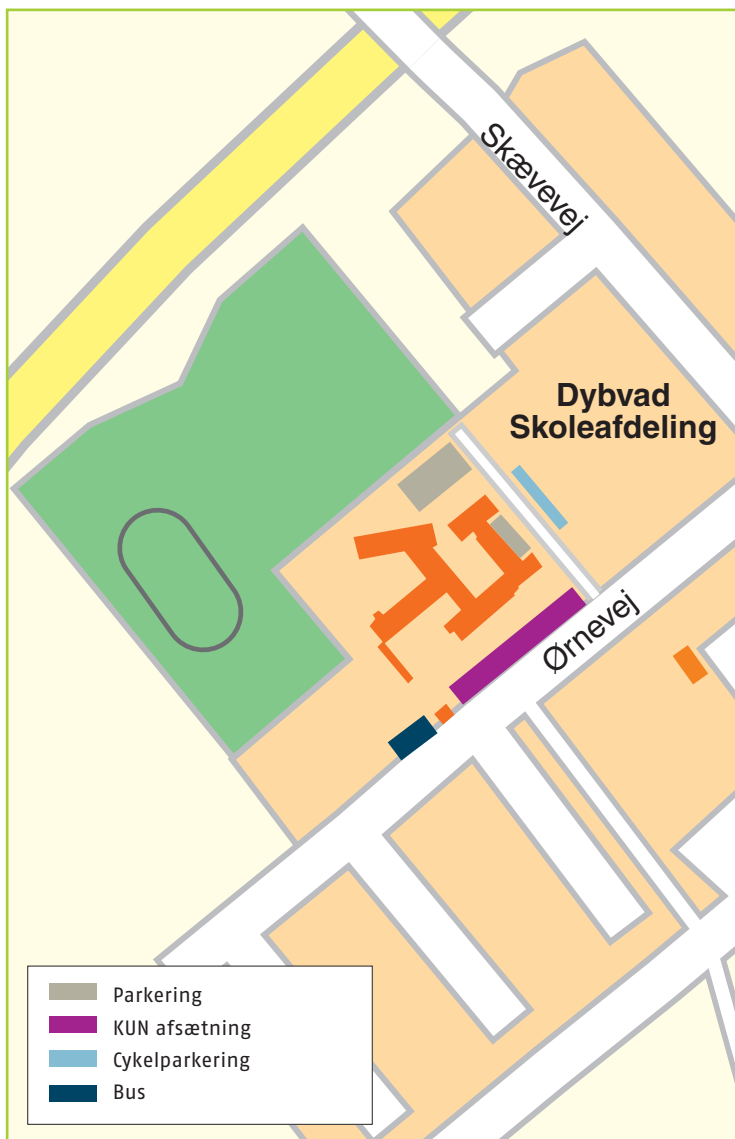

På vej

Emne	Handling
Elever i bus til skole	Elever, der kommer med bus, stiger af ved holdepladsen på Ørnevej
Skolepatrolje	Skolepatroljen er placeret ved Skævevej Skolepatroljen er på plads fra kl. 7.40 til kl. 7.55