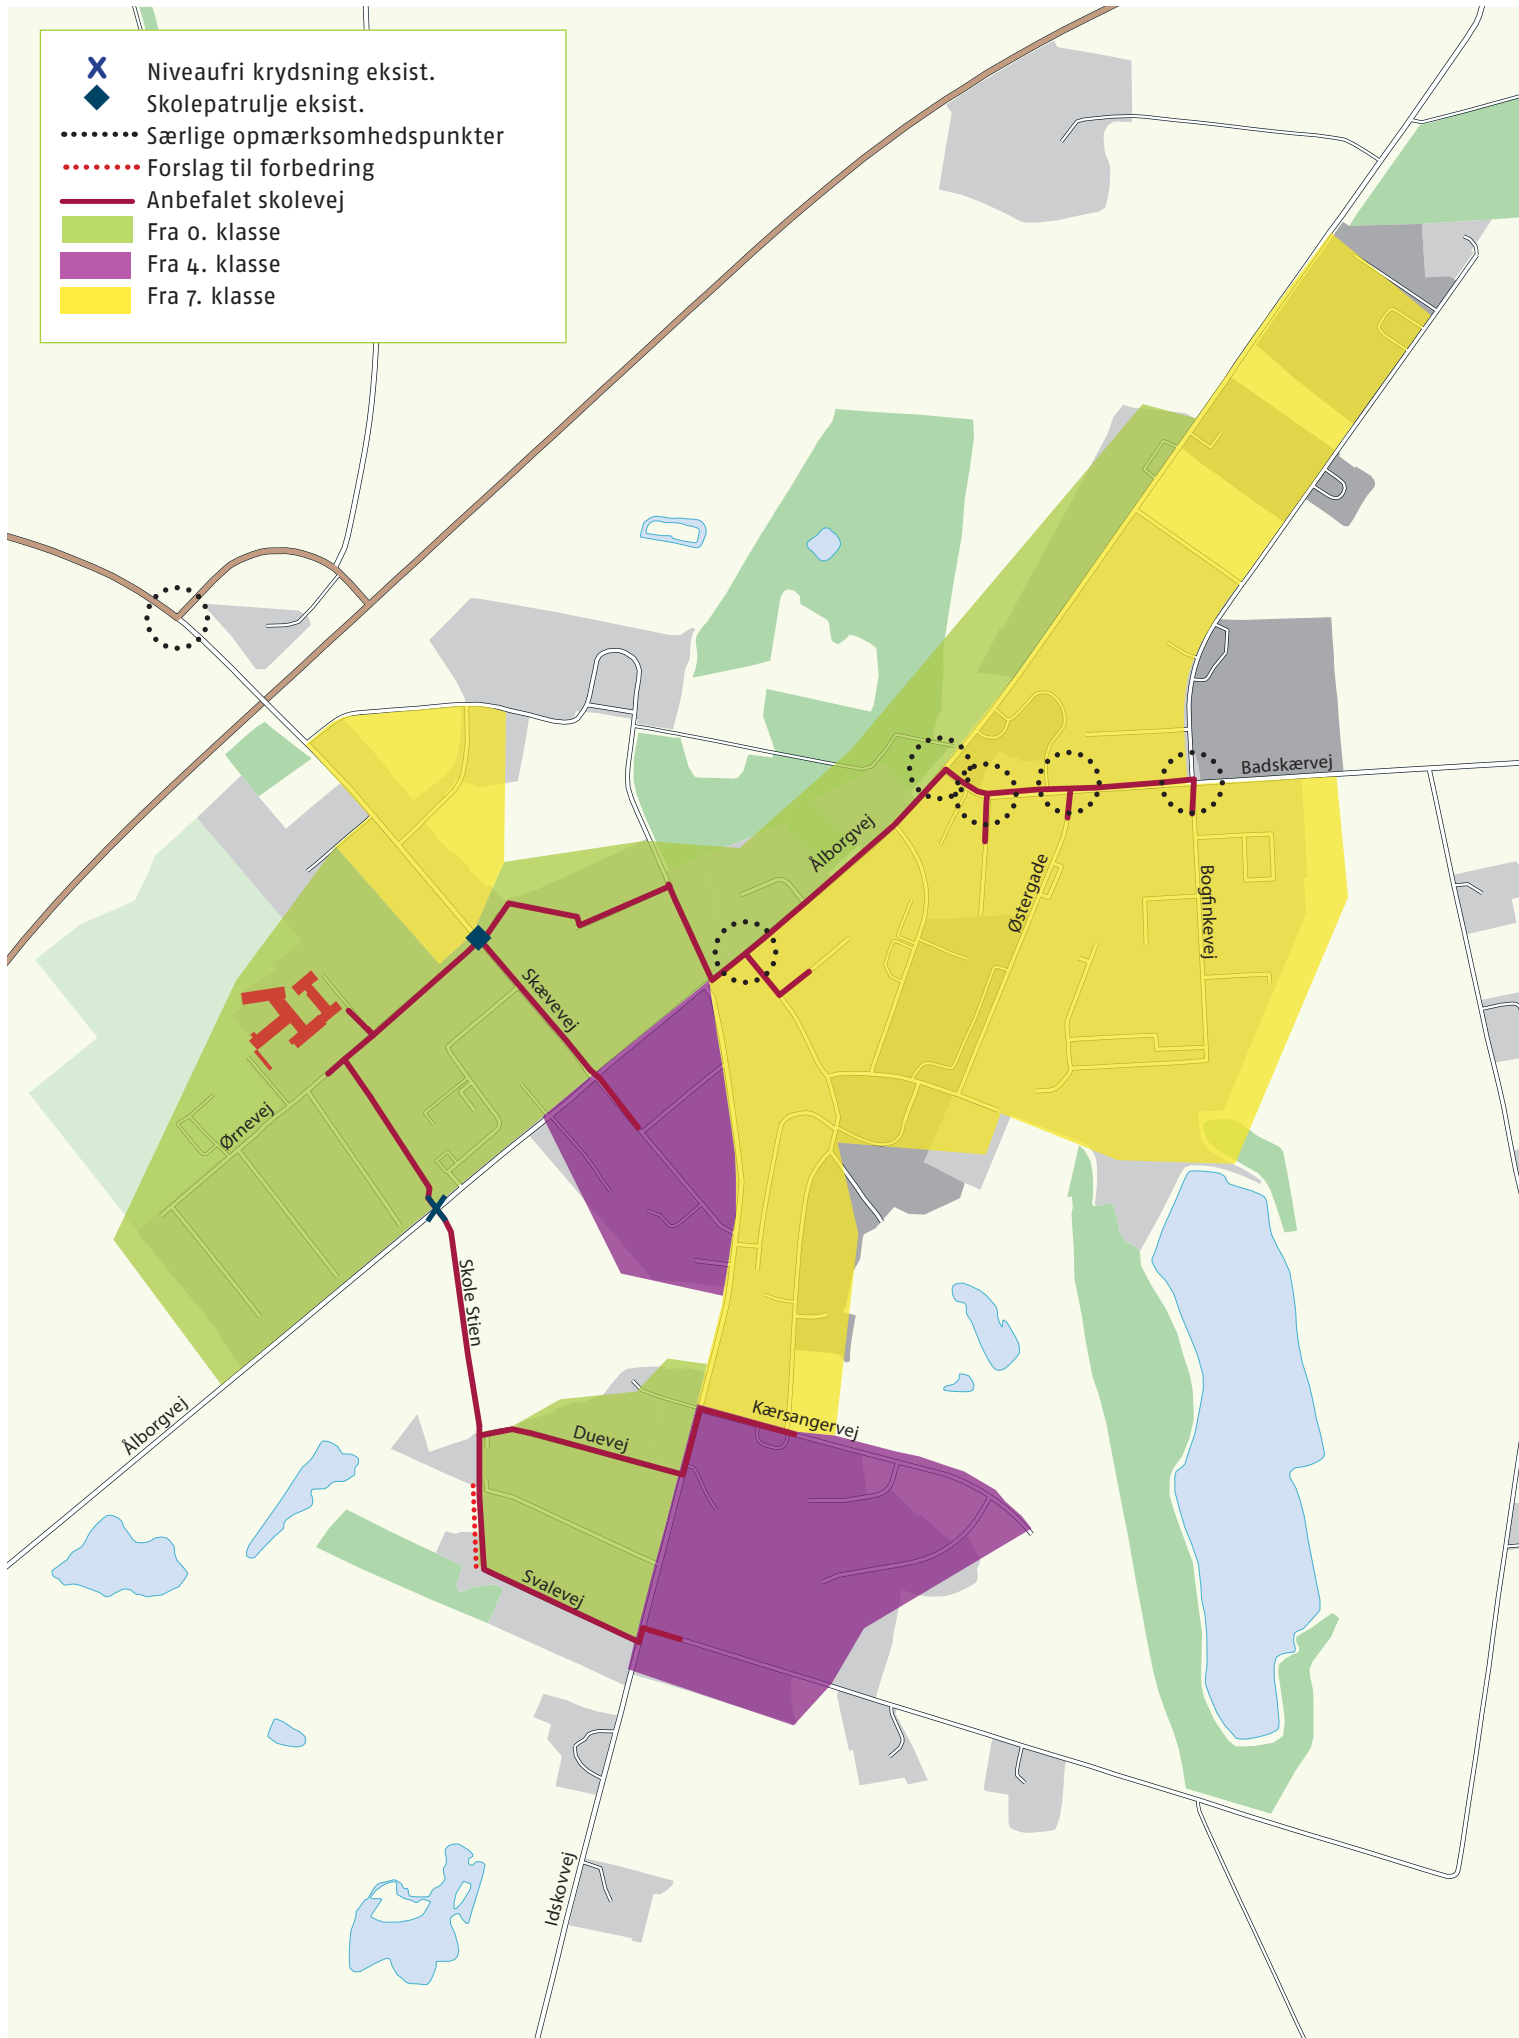

- Niveaufri krydsning eksist.
- Skolepatrulje eksist.
- Særlige opmærksomhedspunkter
- Forslag til forbedring
- Anbefalet skolevej
- Fra 0. klasse
- Fra 4. klasse
- Fra 7. klasse

**Den anbefalede skolevej - Dybvad Skoleafdeling
Dybvad**