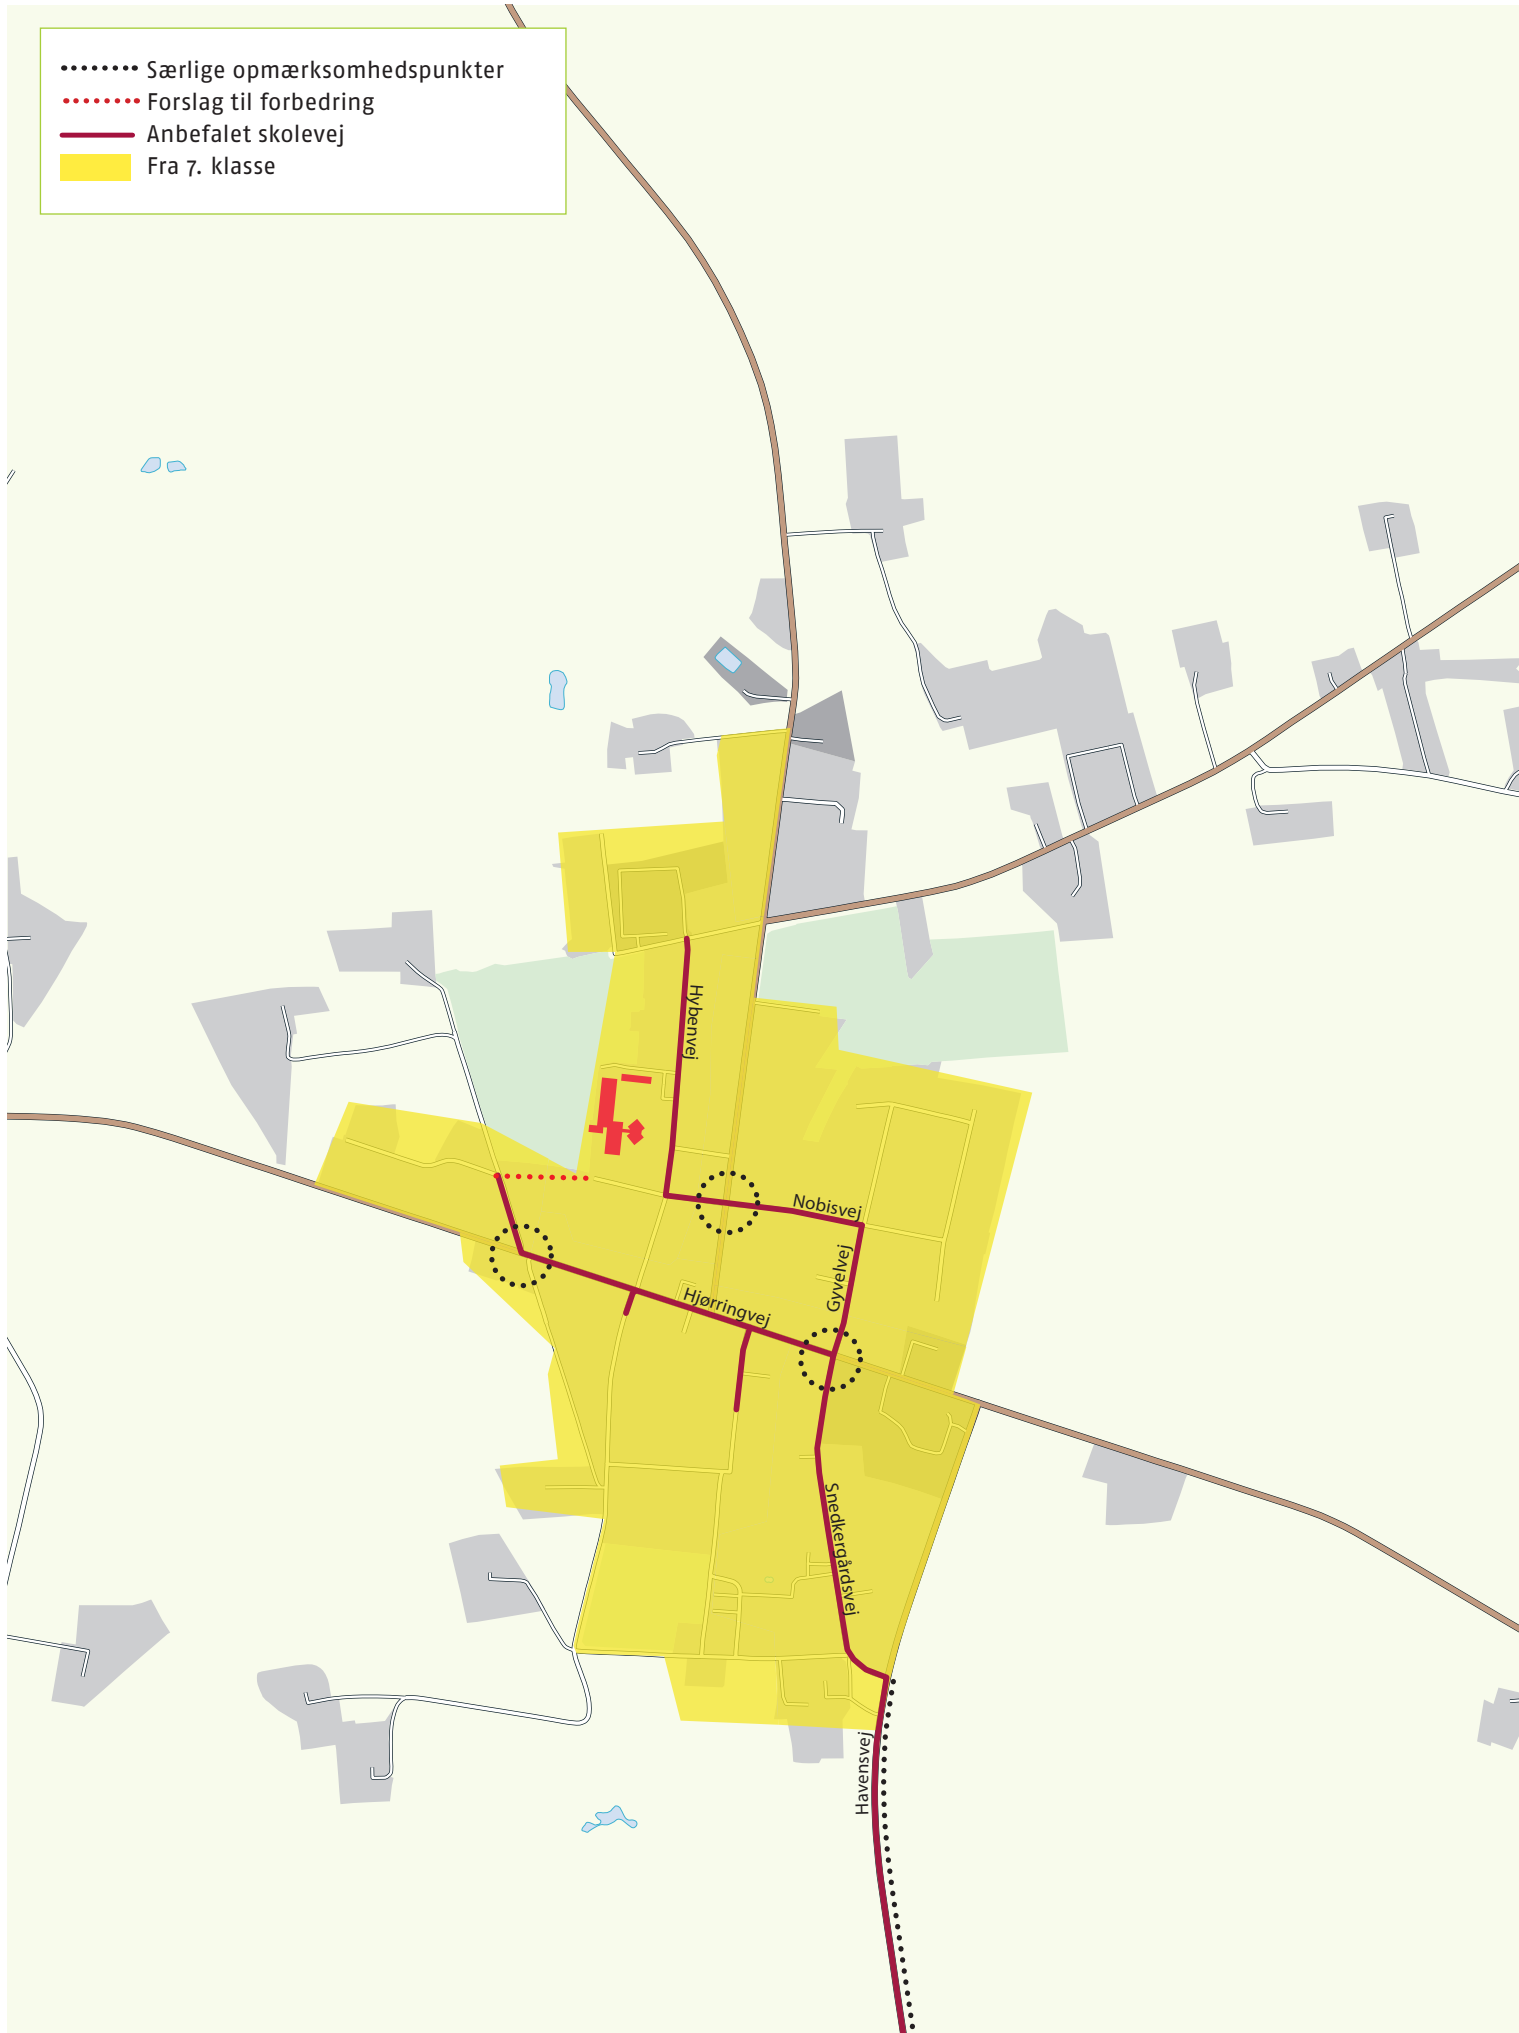

- ..... Særlige opmærksomhedspunkter
- ..... Forslag til forbedring
- Anbefalet skolevej
- Fra 7. klasse

Den anbefalede skolevej - Dybvad Skoleafdeling Hørby