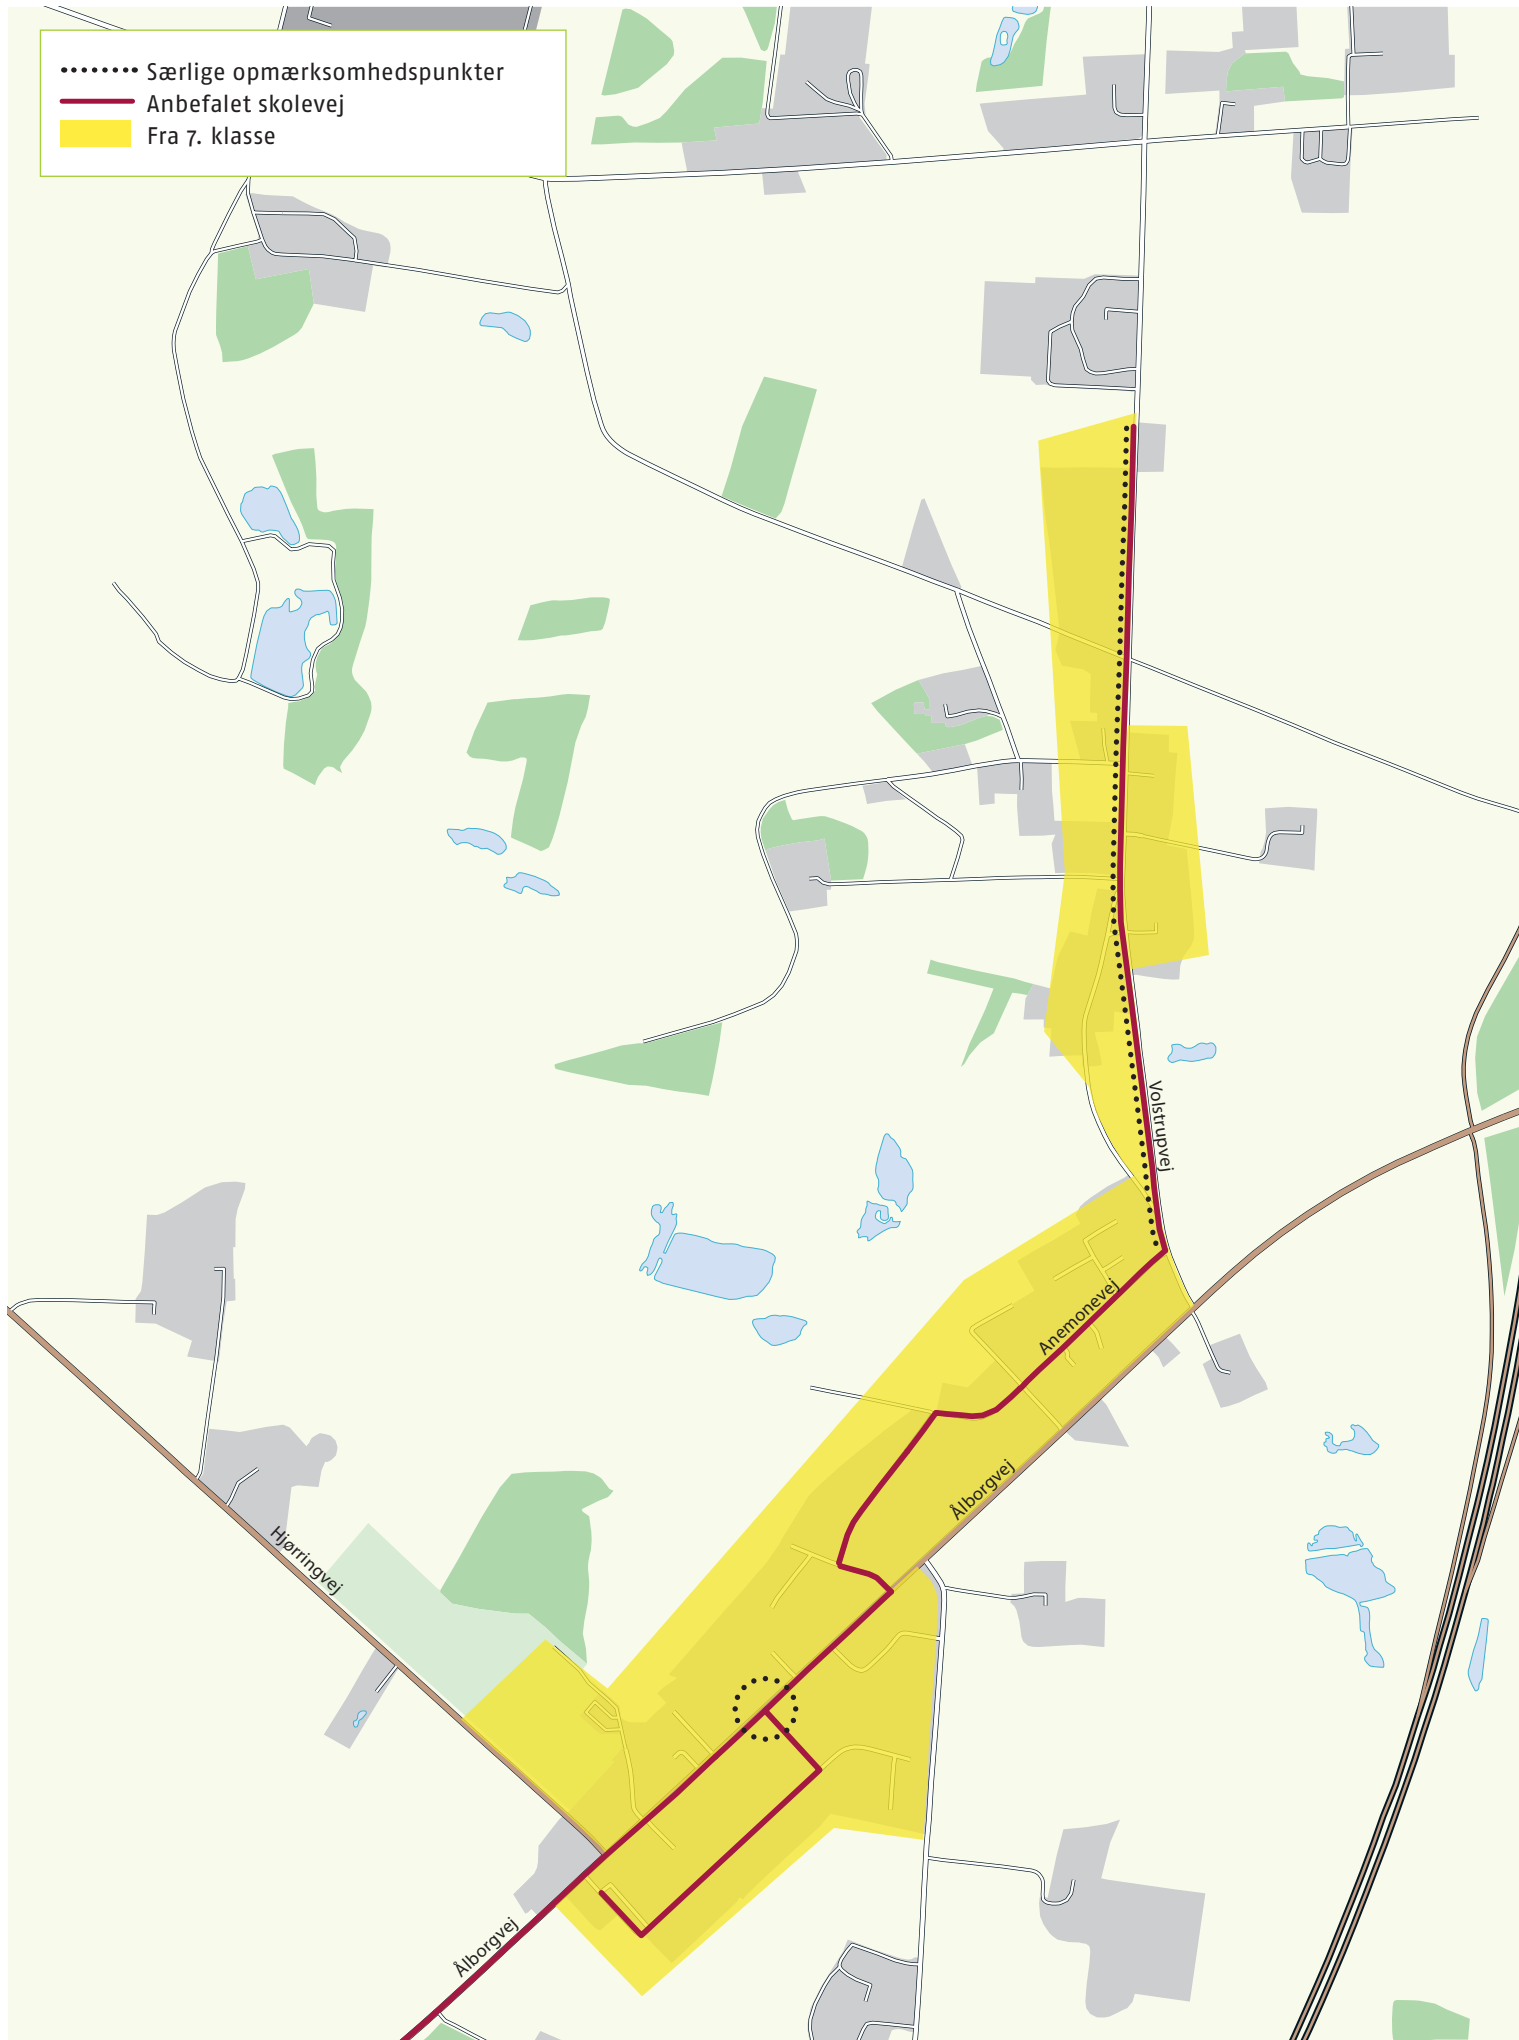

- ..... Særlige opmærksomhedspunkter
- Anbefalet skolevej
- Fra 7. klasse

Den anbefalede skolevej - Dybvad Skoleafdeling Syvsten